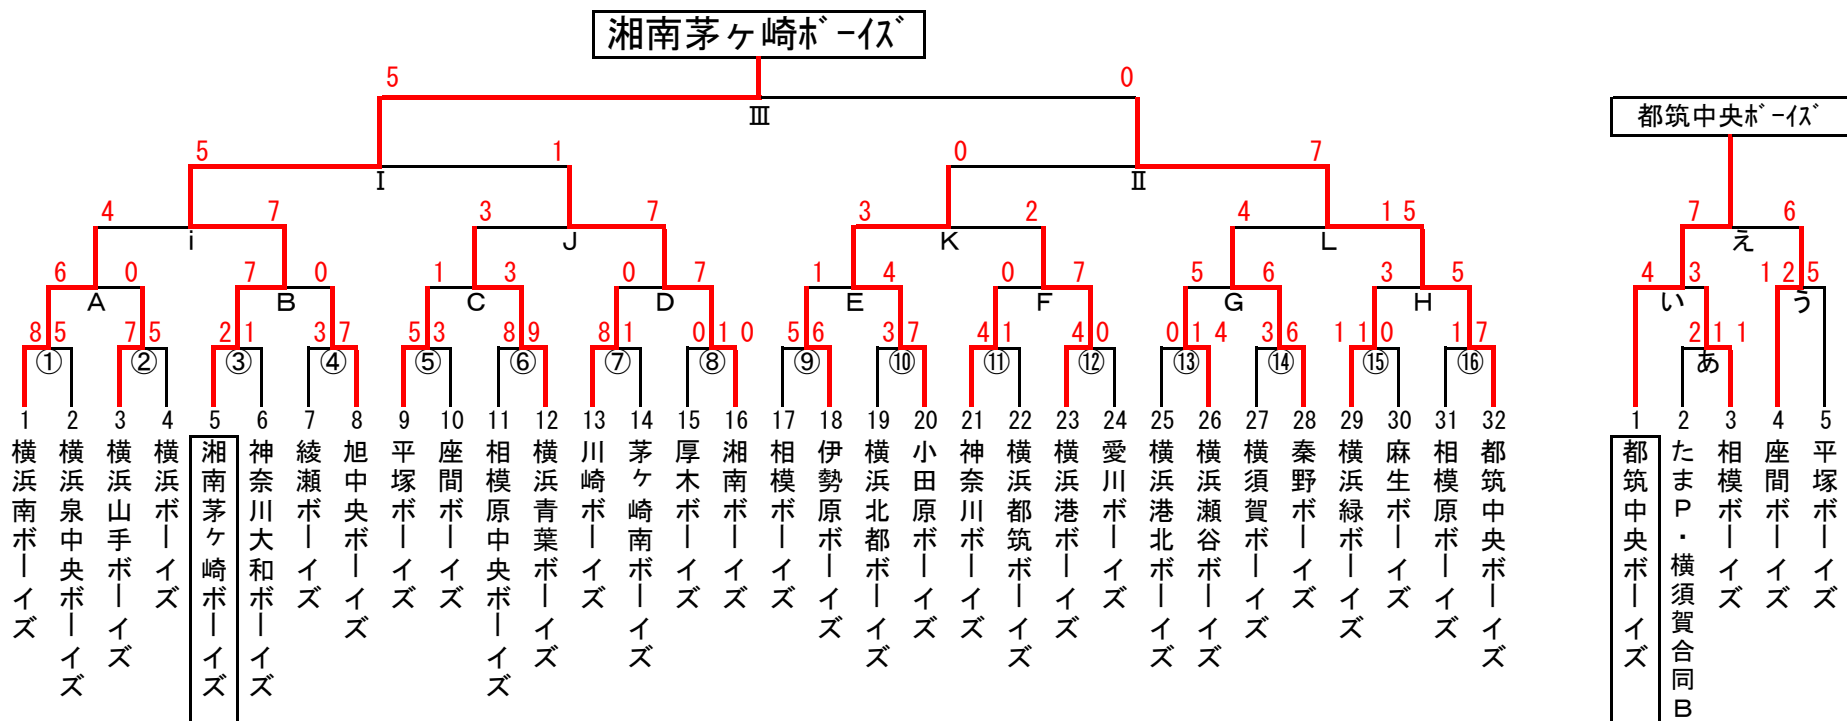

第40回日本少年野球

春季神奈川県支部大会

日程	球場名	試合枠組み	第一試合	第二試合	第三試合	第四試合	車両制限・注意事項	本部	責任者	お茶当番	球場提供チーム
2/14	綾瀬第1	(13) (2) (4)	9:00	11:00	13:00				山崎代表	横浜港北ボーイズ	綾瀬ボーイズ
2/21	平塚日揮G	う (5) (9)	9:00	11:00	13:00			○	笹尾代表	平塚ボーイズ	平塚ボーイズ
	大和スタジアム	(3) (7) (12)	8:30	11:00	13:00				増宮代表	神奈川大和ボーイズ	神奈川大和ボーイズ
2/22	駒大飯山G	(14) (6)	9:00	11:00					小川代表	横浜青葉ボーイズ	横浜青葉ボーイズ
2/28	中三田G	あ	9:00						菱沼代表	相模ボーイズ	相模ボーイズ
3/1	湘南学院G	い (1)	9:00	11:00					三浦代表	横浜南ボーイズ	横浜南ボーイズ
	立花学園G	(10) (11)	9:00	11:00	13:00			○	金子代表	横浜緑ボーイズ	横浜緑ボーイズ
3/8	横須賀スタジアム	え	9:00						菱沼代表	横須賀ボーイズ	横須賀ボーイズ
3/14	サンシャイン伊勢原S	(16) (1) (8) (15)	9:00	11:00	12:30	14:30	①は4回からサスペンデッド		豊田代表	厚木ボーイズ	伊勢原ボーイズ
3/21	倉見グラウンド	C D	12:00	14:00			チーム車両は5台まで		中嶋代表	湘南ボーイズ	湘南ボーイズ
	富津ふれあい公園	E F K	9:00	11:00	13:00			○	安田代表	神奈川ボーイズ	神奈川ボーイズ
3/22	倉見グラウンド	J G H L	8:00	10:00	12:00	14:00	チーム車両は5台まで		武田代表	横浜瀬谷ボーイズ	湘南茅ヶ崎ボーイズ
4/5	市原グラウンド	A B	9:00	11:00					三浦代表	横浜南ボーイズ	横浜南ボーイズ
4/18	市原グラウンド	i	10:00						三浦代表	横浜南ボーイズ	横浜南ボーイズ
5/6	保土ヶ谷球場	I II III	12:00	14:00	16:00		11:00~19:00		中嶋代表	小田原ボーイズ	神奈川県支部